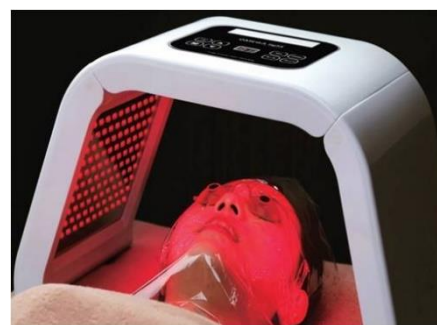

KAŽDÉ KOSMETICKÉ OŠETŘENÍ ZAHRNUJE:

- ODLÍČENÍ A POVRCHOVÉ ČIŠTĚNÍ,
- MASÁŽ OBLIČEJE A DEKOLTU (KROMĚ EXPRESNÍHO HYDRATAČNÍHO OŠETŘENÍ),
- MASKU DLE STAVU PLETI,
- MASÁŽ RUKOU PŘI PŮSOBENÍ MASKY,
- ZÁVĚREČNOU PÉČI,
- MOC RÁDA VÁM TAKÉ UDEĚLÁM KVALITNÍ SYPANÝ ČAJ.

* ČAS UVEDENÝ U OŠETŘENÍ JE POUZE ORIENTAČNÍ

PROFESIONÁLNÍ MOŘSKÁ
KOSMETIKA THALION

DIAMANTOVÁ
MIKRODERMABRÁZE

PDT FOTONOVÁ DYNAMICKÁ
TERAPIE (SVĚTELNÝ TUNEL)